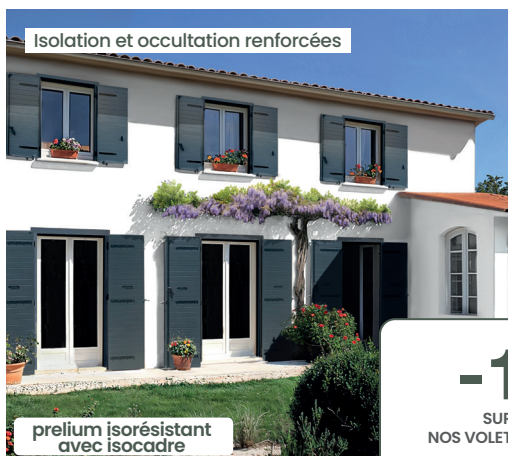

prelium isorésistant
avec isocadre

volets battants