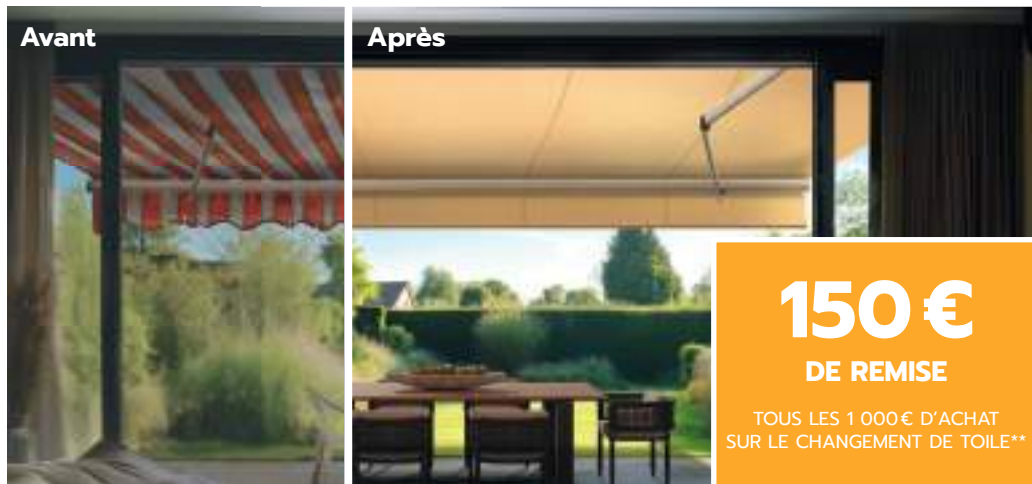

CHANGEMENT DE TOILE (RENTOILAGE)

Pour moderniser ou donner un nouveau souffle à votre store banne usé par le temps, inutile de tout changer : Monsieur Store remplace votre toile !

CHEZ VOUS OU CHEZ NOUS,
TOUT COMMENCE
PAR UN RENDEZ-VOUS !

Flashez le QR
Code et **prenez
rendez-vous**
avec l'un de nos
experts ↗