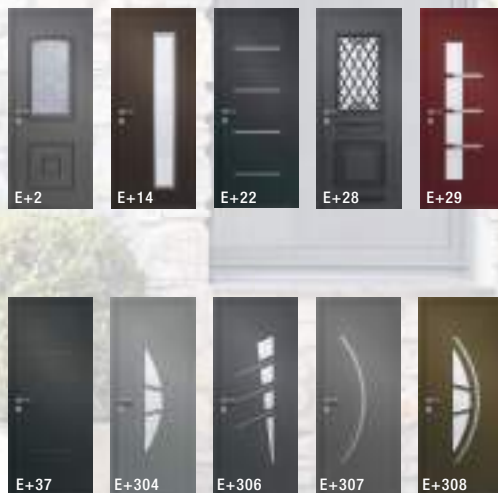

92% de RECOMMANDATION
★★★★★

Panel de 7 904 avis relevés sur l'API Google entre le 01/03/22 et le 15/01/23

PORTES D'ENTRÉE PVC ET ALU

Assurez-vous une entrée en beauté... et la sécurité de votre foyer

PRODUIT
PRIVILÈGE

-25%

LA PORTE D'ENTRÉE PRIVILÈGE⁽¹⁾

11 modèles de portes, 34 coloris au choix, sur 1 ou 2 faces

Panneau ThermoRésistant
80 mm

Serrure 5 points
automatique

Triple vitrage PROTECTEO+
(selon le modèle)

⁽¹⁾ Pour la porte d'entrée PRIVILÈGE : Remise de 25% applicable sur le montant de la fourniture (hors pose) d'une porte d'entrée PRIVILÈGE avec panneau Aluminium ThermoRésistant de 80 mm, 34 coloris au choix. Serrure automatique silencieuse 5 points (2 crochets + 3 pènes), seuil aluminium à rupture de pont thermique de 20 mm (d'accessibilité P.M.R.), gâche filante renforcée sur toute la hauteur de la porte, paumelles lourdes à réglage 3D + barillet de sécurité, pièces antidégondage haute et basse, triple vitrage Protecteo+ (selon modèle) sablage uni. Exemple de prix pour le modèle E+2, coloris RAL Standard, L 0,97 m x H 2,14 m avec dormant rénovation et habillage de recouvrement intérieur 40 ou 60 mm, habillage extérieur 40 x 60 mm 3 côtés : 5 731 € TTC 4 298 € TTC avec TVA à 20 % (hors pose).